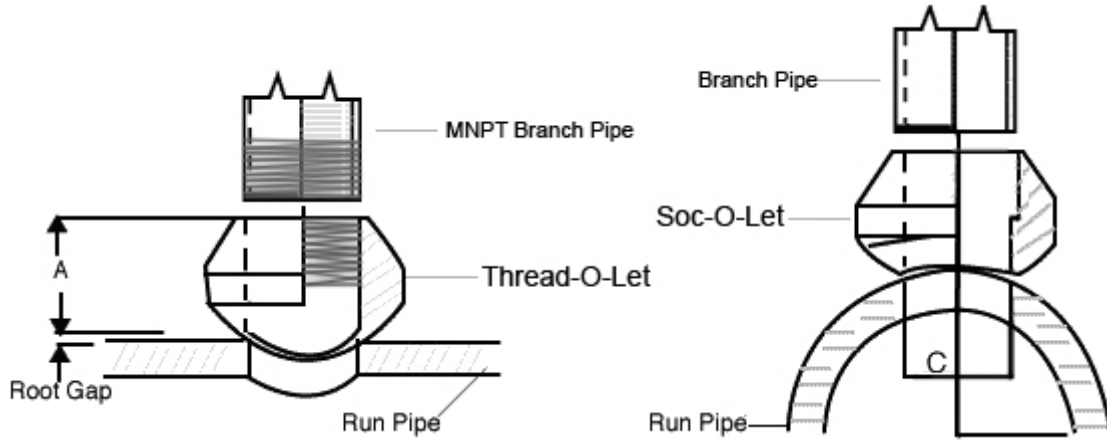

THREAD-O-LET / SOC-O-LET

A-182 304/304L & 316/316L

	3000#			6000#		
<i>OUTLET SIZE in</i>	A	C	Approx WT/LB	A	C	Approx WT/LB
1/8	3/4	0.339	0.11			
1/4	3/4	0.437	0.14			
3/8	13/16	0.578	0.14	1-1/8	0.437	0.14
				1-1/8	0.578	0.14
1/2	1	0.718	0.28	1-1/4	0.718	0.28
3/4	1-1/16	0.922	0.39	1-7/16	0.922	0.39
1	1-5/16	1.116	0.73	1-9/16	1.156	0.73
1-1/4	1-5/16	1.500	0.96	1-5/8	1.500	0.96
1-1/2	1-3/8	1.734	1.12	1-11/16	1.734	1.63
2	1-1/2	2.234	1.66	2-1/16	2.218	1.66
2-1/2	1-13/16	2.625	2.73			
3	2	3.250	3.88			
3-1/2	2-1/8	3.750	5.35			
4	2-1/4	4.250	6.18			
5	2-5/8	5.132	10.92			
6	2-11/16	6.132	14.08			